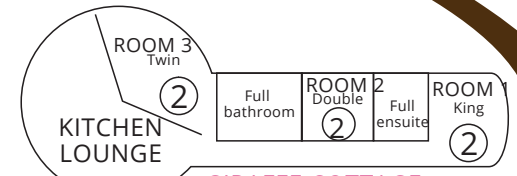

WEDDING VENUE /
DINING ROOM
BURKEA BOMA

IZINTABA LODGE

DUIKER COTTAGE

KUDU COTTAGE

GIRAFFE COTTAGE

GUINEAFOWL COTTAGE

Duiker Cottage 1.5km

Duiker Cottage 1.5km