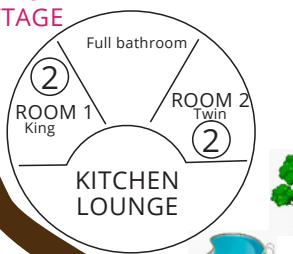

WEDDING VENUE /
DINING ROOM
BURKEA BOMA

IZINTABA LODGE

DUIKER COTTAGE

KUDU COTTAGE

GIRAFFE COTTAGE

GUINEAFOWL COTTAGE

Duiker Cottage 1.5km

Duiker Cottage 1.5km